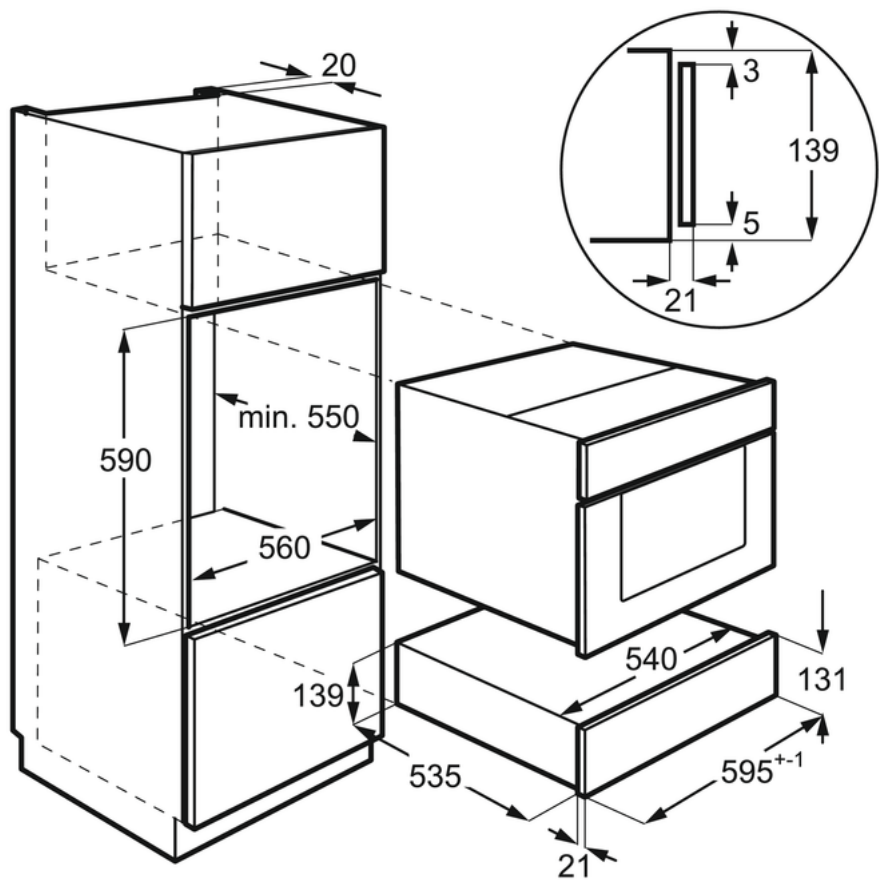

KDK911422M Подогреватель посуды

PSGBDR160D363007