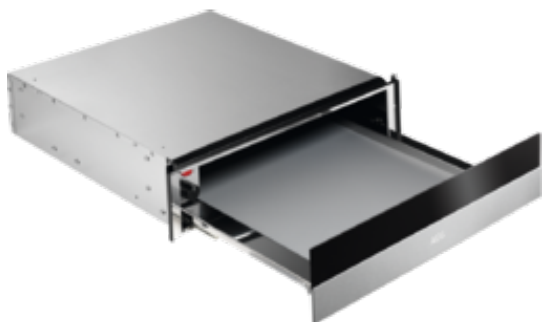

KDK911422M Подогреватель посуды

Держите тарелки и блюда теплыми

Этот ящик для подогрева - идеальное дополнение к вашему духовому шкафу. Он подогревает тарелки и сохраняет блюда теплыми до их подачи на стол.

Отличная циркуляция нагретого воздуха внутри ящика

Мощный вентилятор обеспечивает равномерную циркуляцию нагретого воздуха внутри ящика, поддерживая во всем его объеме постоянную температуру.

Идеальное решение для размораживания даже самых деликатных блюд

Ящик для подогрева может также быстро и эффективно размораживать самые деликатные блюда. Отличное решение, если вы забыли вовремя достать продукты из морозильника!

Дополнительные преимущества:

- Идеальное решение для подъема теста
- Полностью выдвижной ящик с противоскользкой подставкой
- Прекрасное сочетание с духовым шкафом AEG

- Рекомендованная цена : 38990.00
- Цвет : Black/Stainless steel with antifingerprint
- Размеры для встраивания (ВхШхГ), мм : 141x560x550
- Размеры (ВхШхГ), мм : 140x595x535
- Вес нетто, кг : 18
- Максимальная мощность подключения, Вт : 430
- Номинальное напряжение, В : 220-240
- Страна производства : Португалия
- ColorEnglish : Black/Stainless steel with antifingerprint
- Цвет : Black/Stainless steel with antifingerprint