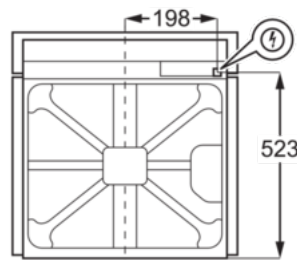

BSE576321M

PSGBOV180DE00006