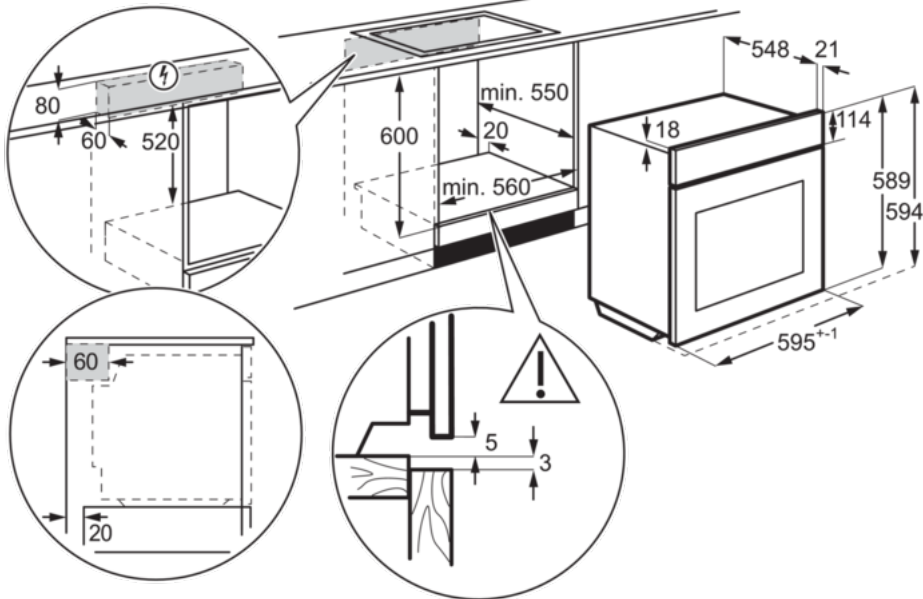

BSE576321M

PSGBOV180DE00006