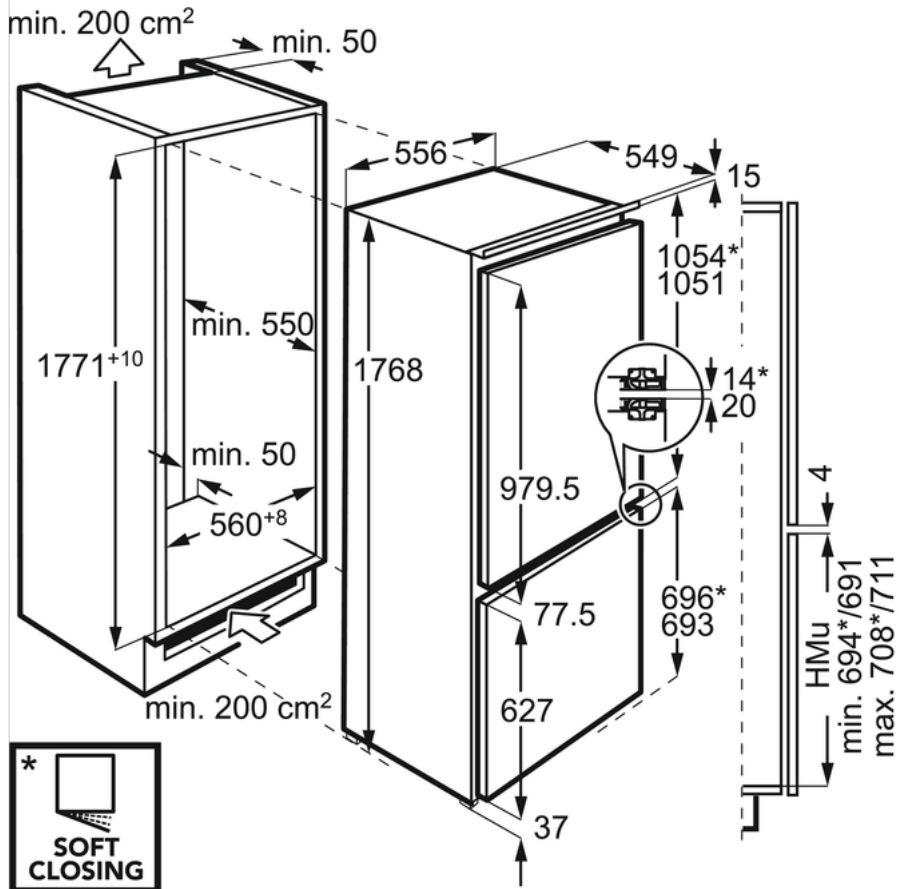

SCR81864TC Combi Bottom

PSGBRE170DE00002